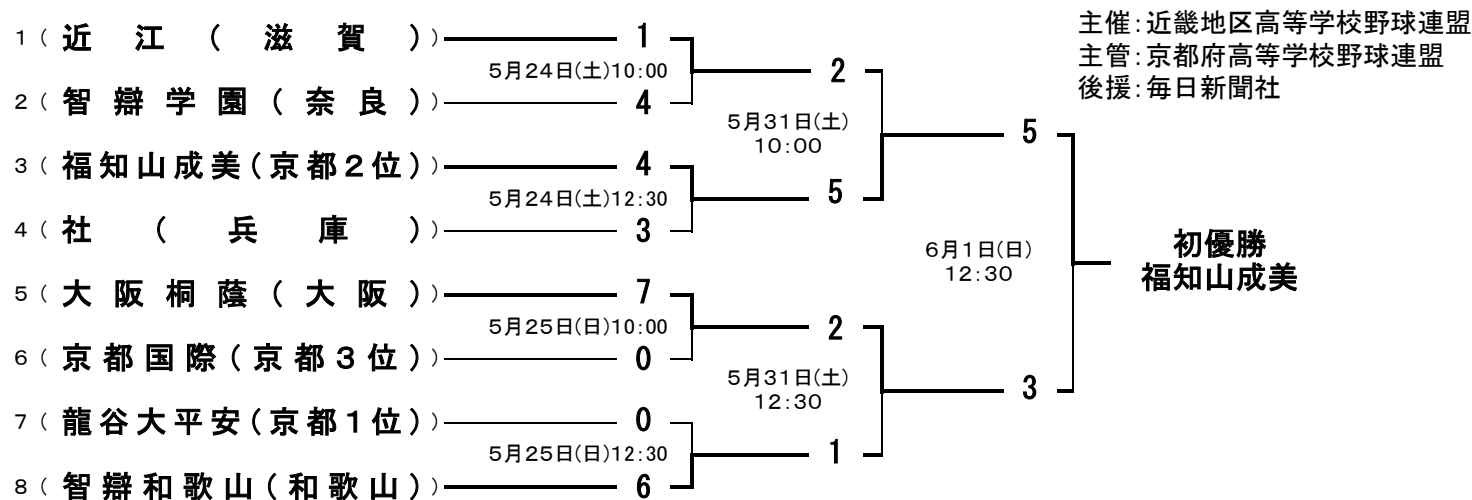

平成20年度 春季近畿地区高校野球大会 組み合わせ表

球場:京都市西京極総合運動公園野球場
(京都市右京区西京極新明町29)

予備日:6/2(月)・3(火)

※出場校8校→主観の京都府は優勝校・準優勝校・3位校の3校、他府県は優勝校