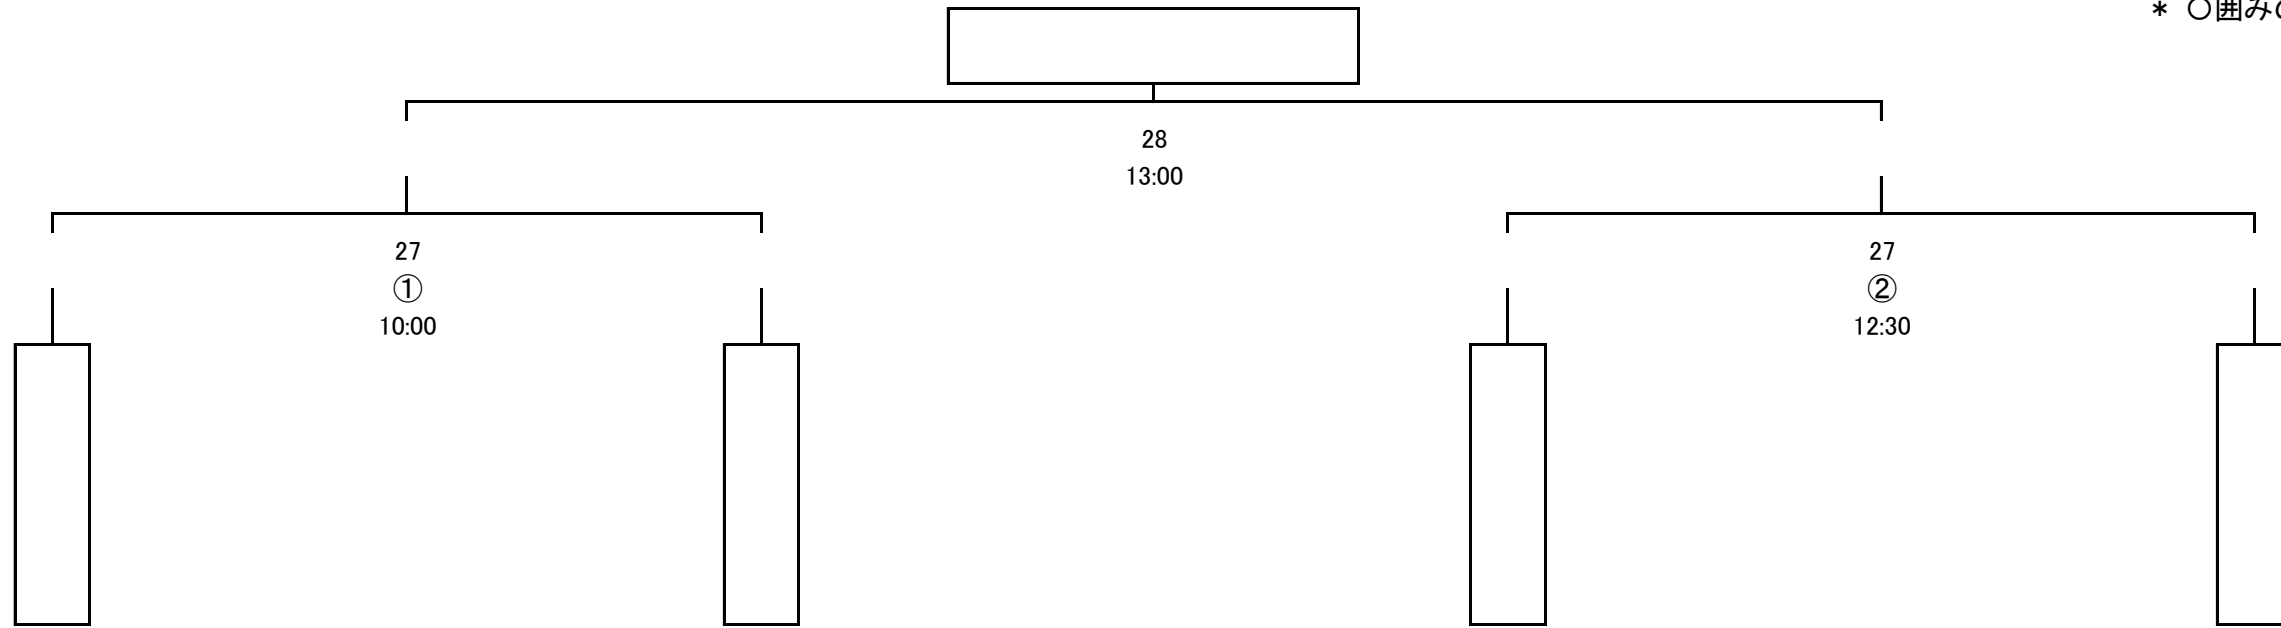

第101回 全国高等学校野球選手権 和歌山大会

組 み 合 わ せ

主催：(一財)和歌山県高等学校野球連盟・朝日新聞和歌山総局

- * 7月12日(金)12:00 開会式
- * ベンチは、番号の若い方が一塁側
- * ○囲みの番号はシード校

----- 準決勝の前日は休養日。準決勝の組み合わせ抽選は、25日(木)の第1試合終了後に行います。 -----

有田中	貴志川	箕島	南海神	熊野南	田辺工	新宮工	和歌山	串本座	桐蔭館	紀央館	田辺風	慶風専	和歌山	笠田北	和歌山	那賀山	県久高	耐日工	紀北工	橋本島	神島	和歌山	智辯山	高野山	粉河芸	紀北農	南新部	近大新	和歌山	初芝本	市和山	日向高	星陽中	和歌山
-----	-----	----	-----	-----	-----	-----	-----	-----	-----	-----	-----	-----	-----	-----	-----	-----	-----	-----	-----	-----	----	-----	-----	-----	-----	-----	-----	-----	-----	-----	-----	-----	-----	-----