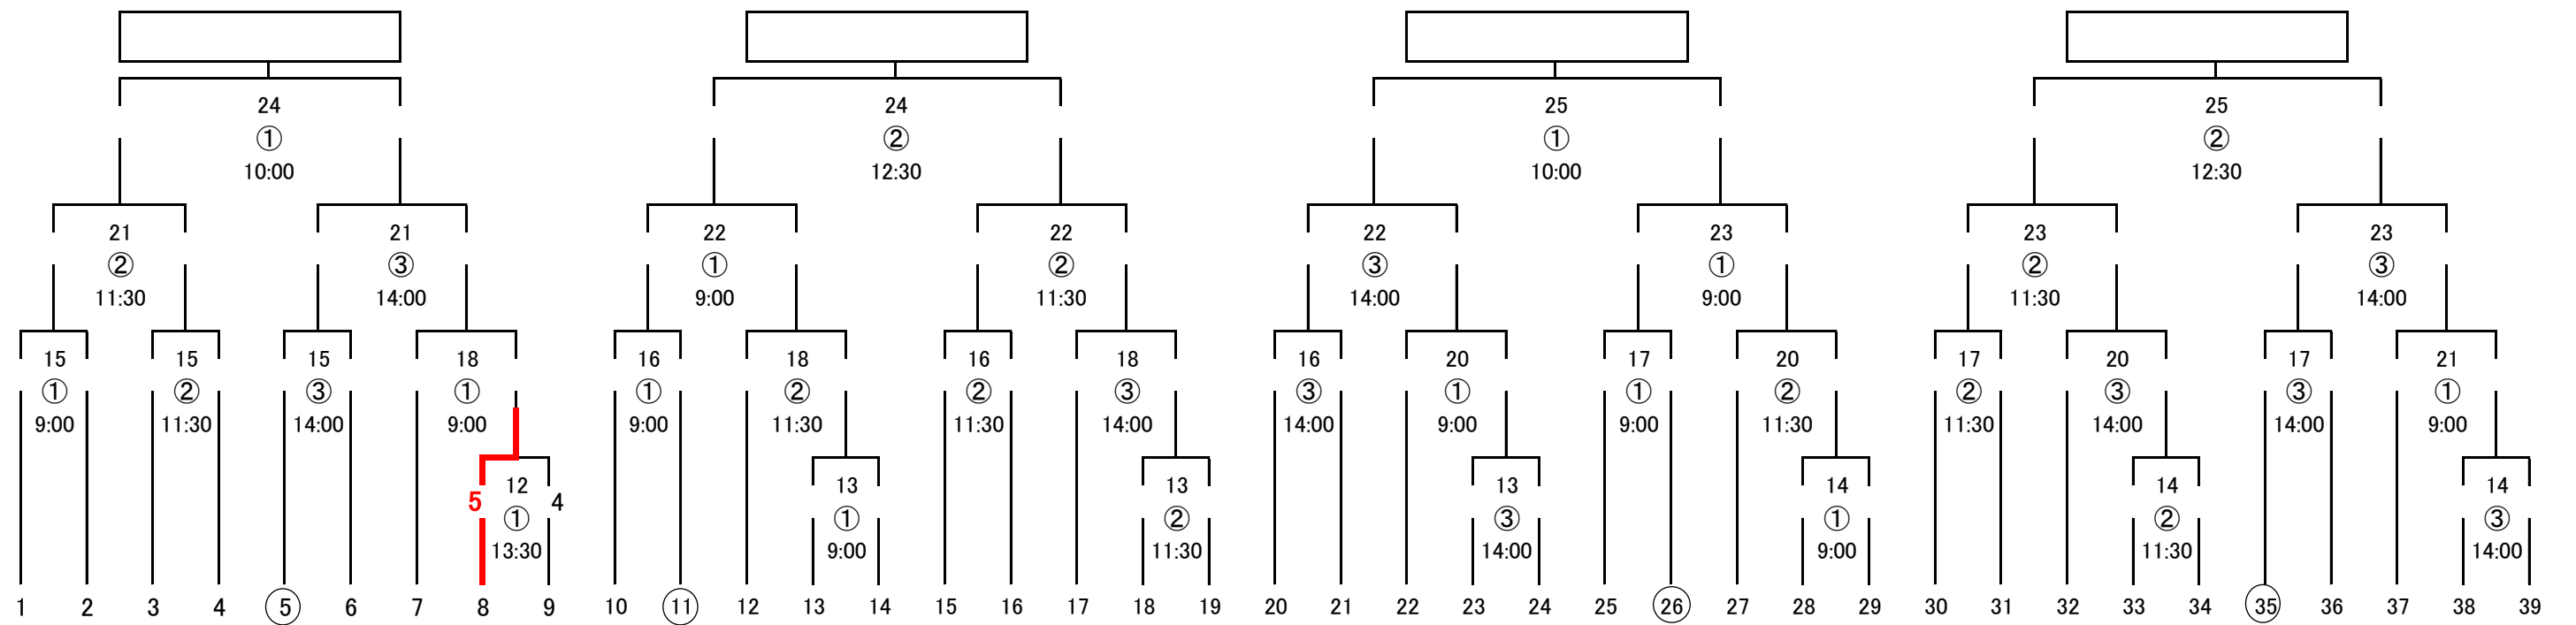

第101回 全国高等学校野球選手権 和歌山大会

組 み 合 わ せ

主催：(一財)和歌山県高等学校野球連盟・朝日新聞和歌山総局

- * 7月12日(金)12:00 開会式
- * ベンチは、番号の若い方が一塁側
- * ○囲みの番号はシード校

----- 準決勝の前日は休養日。準決勝の組み合わせ抽選は、25日(木)の第1試合終了後に行います。 -----

有田中	貴志川	箕島	南海神	熊野南	田辺工	新宮工	和歌山	串本座	桐蔭館	紀央館	田辺風	慶風専	和歌山	笠田北	和歌山	那賀山	県久高	耐日工	紀北工	橋本島	神島	和歌山	智辯山	高野山	粉河芸	紀北農	南新部	近大新	和歌山	初芝本	市和山	日向高	星陽中	和歌山
-----	-----	----	-----	-----	-----	-----	-----	-----	-----	-----	-----	-----	-----	-----	-----	-----	-----	-----	-----	-----	----	-----	-----	-----	-----	-----	-----	-----	-----	-----	-----	-----	-----	-----

A ゾ ー ン

B ゾ ー ン

C ゾ ー ン

D ゾ ー ン