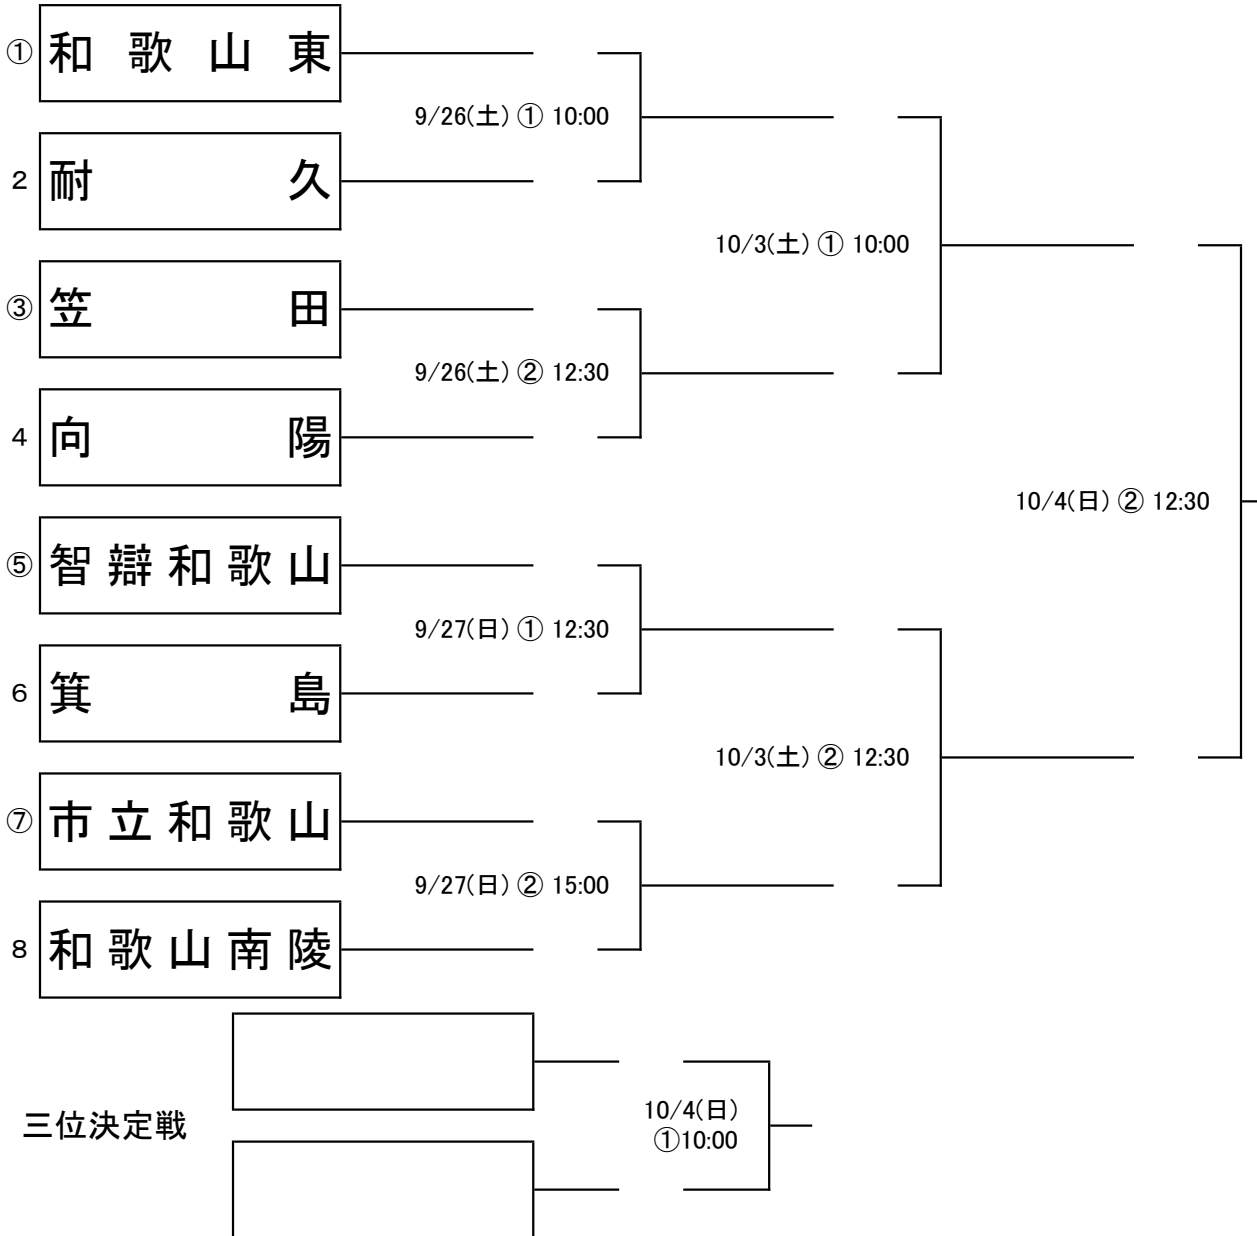

令和2年度 秋季近畿地区高等学校野球大会 県二次予選 組み合わせ表

◎高校野球を応援して下さる方へのお知らせとお願い

- ①無観客試合を原則として開催いたします。
 - ②部員、保護者等のみ観戦を認めています。
 - ③試合の途中経過や結果を知るために紀三井寺公園管理事務所や球場に電話することはお控えください。結果は毎試合終了後、速やかにホームページにアップしますので、そちらをご覧ください。
- *ご理解、ご協力の程、よろしくお願い申し上げます。

主催：(一財)和歌山県高等学校野球連盟

会場：紀三井寺公園野球場

※ 県二次予選の上位3校は、10月17日(土)からわかさスタジアム(京都府)にて開催されます、令和2年度秋季近畿地区高等学校野球大会に和歌山県代表として出場します。

※①・③・⑤・⑦ ⇒ 県下高校野球新人戦ベスト4

※2・4・6・8 ⇒ 秋季近畿大会県一次予選各ゾーン代表校

※日程、開始予定時刻はやむを得ず変更する場合がありますので、ご了承ください。