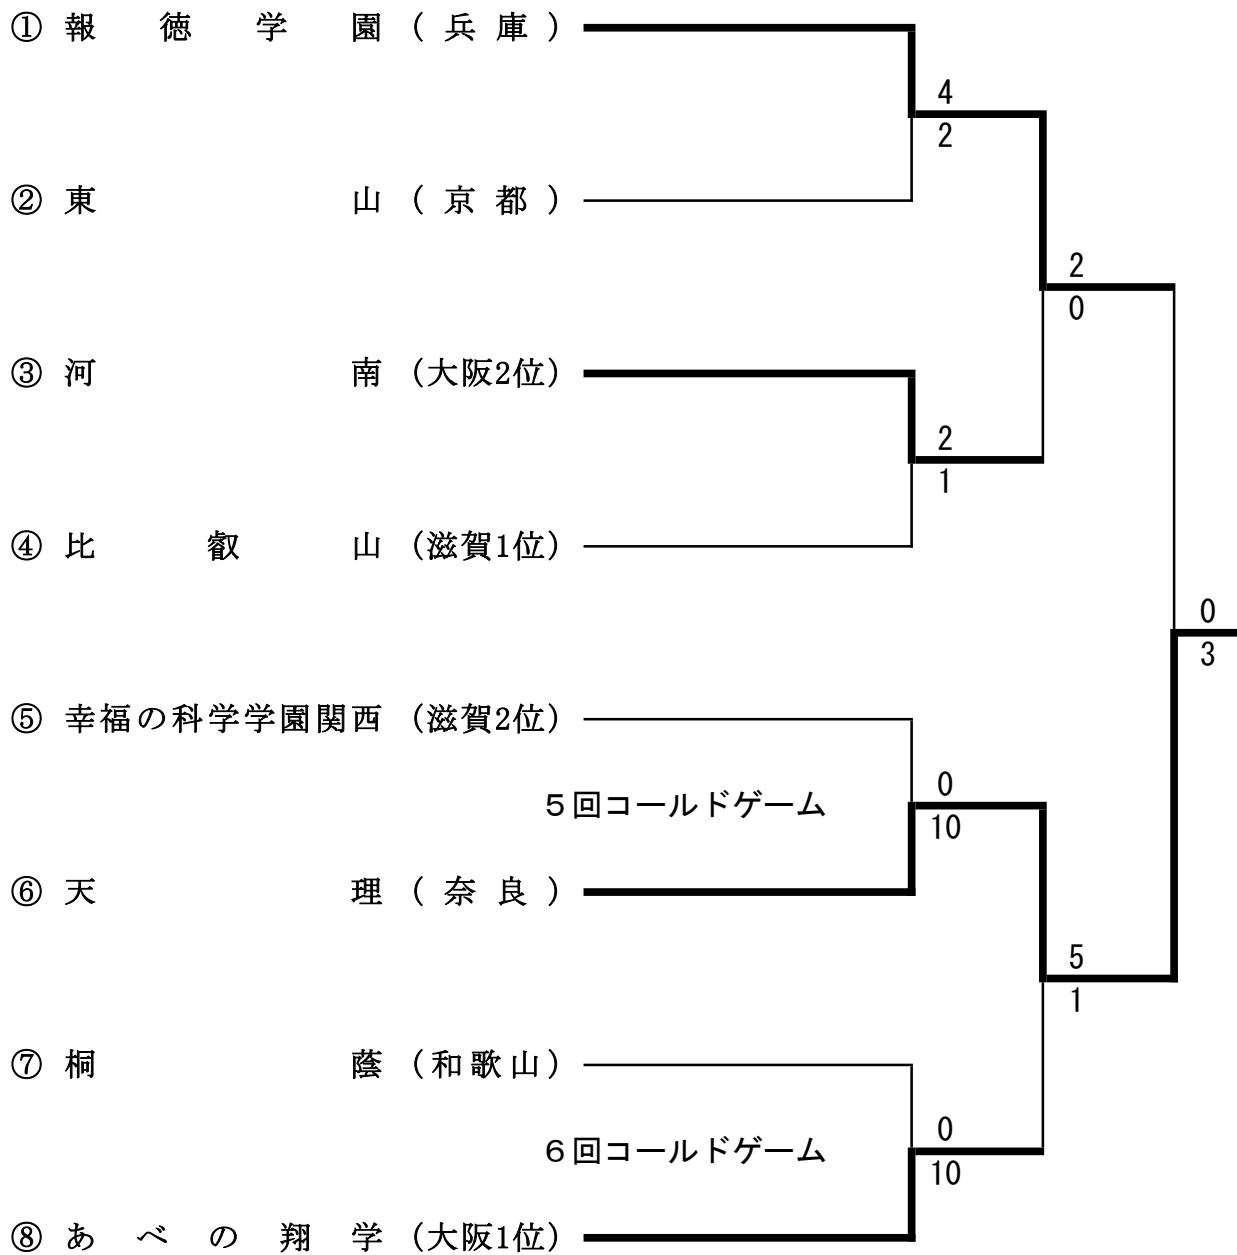

# 令和4年度春季近畿地区高等学校軟式野球大会

主催：近畿地区高等学校野球連盟

主管：（一財）滋賀県高等学校野球連盟

会場：マイネットスタジアム皇子山

優勝 天理高校（2年連続7回目の優勝）

準優勝 報徳学園高校

# 大会名：令和4年度 春季近畿地区高等学校軟式野球大会

日時：令和 4 年 6 月 5 日 (日) 会場 マイネットスタジアム皇子山

(1回戦) 第 1 試合 開始 10 時 0 分 ~ 終了 11 時 14 分

天候 曇り 試合時間 1時間14分

1塁側：幸福の科学学園関西高校(滋賀県2位) 対 3塁側：天理高校(奈良県)

都道府県	高校	1	2	3	4	5	6	7	8	9	10	11	12	13	14	15	計	H	E
滋賀県	幸福関西	0	0	0	0	0											0	2	1
奈良県	天理	5	2	0	3	×											10	7	0