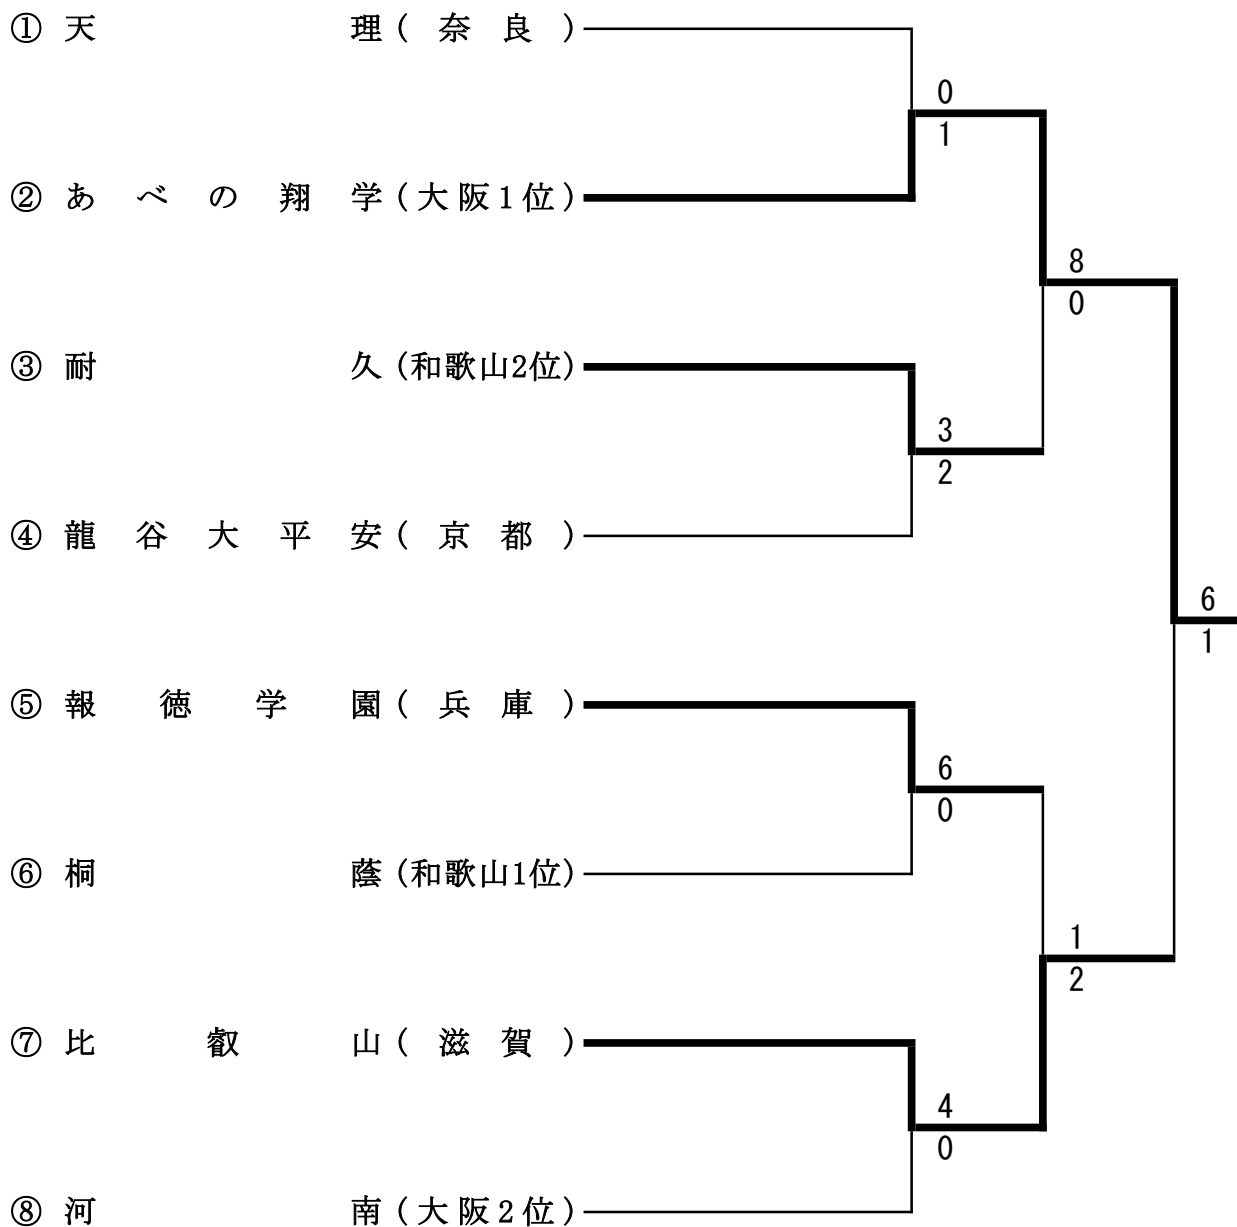

令和5年度春季近畿地区高等学校軟式野球大会

主催：近畿地区高等学校野球連盟
主管：（一財）和歌山県高等学校野球連盟
会場：上富田スポーツセンター野球場
田辺スポーツパーク野球場
紀三井寺公園野球場

優勝 あべの翔学高等学校（初優勝）

準優勝 延暦寺学園 比叡山高等学校